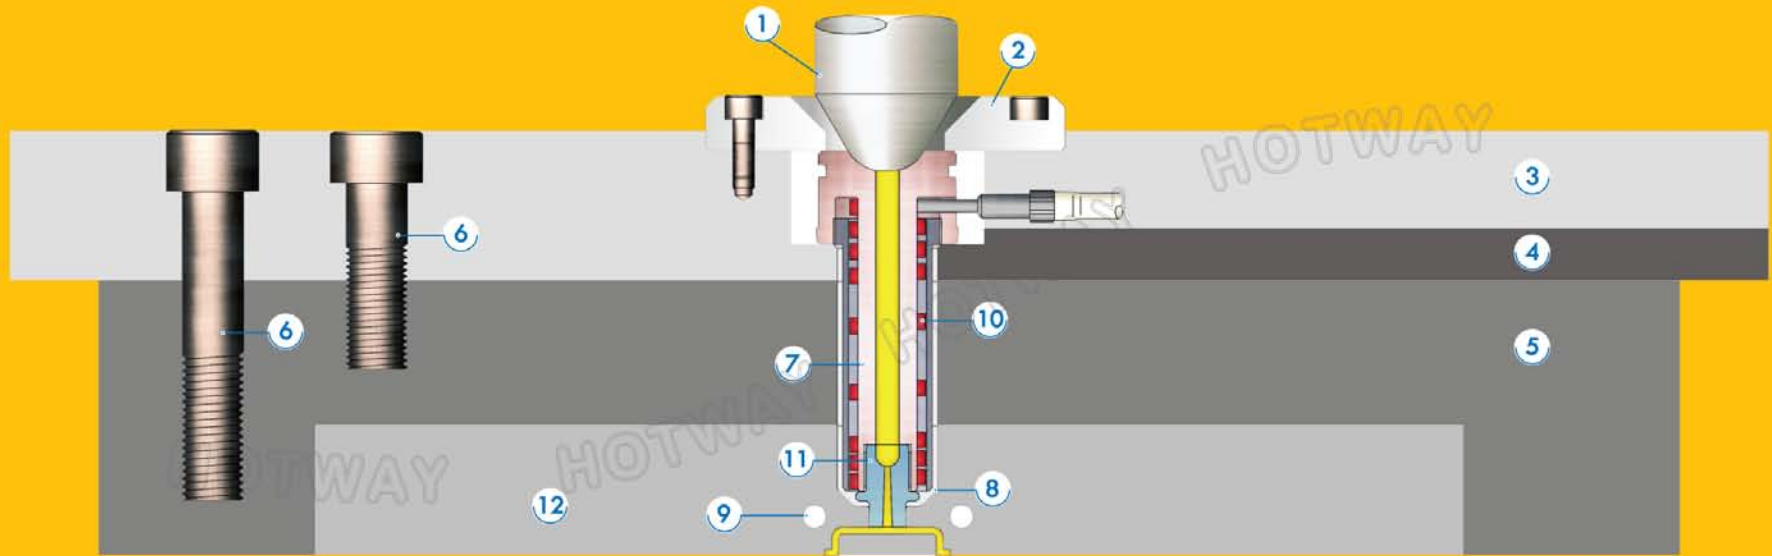

Introduction

單穴一般澆口系統 Single Nozzle System

Made In Taiwan

系統零件介紹

- | | |
|-------------------------|------------------------|
| 1/ 射出機噴嘴 Machine Nozzle | 7/ 熱嘴本體 Nozzle Body |
| 2/ 定位環 Locating Ring | 8/ 熱嘴外殼 Nozzle Cover |
| 3/ 固定板 Mold Plate | 9/ 冷卻水路 Cooling Inster |
| 4/ 間隔板 Spacer Plate | 10/ 加熱線圈 Heater |
| 5/ 母模板 Mold Plate | 11/ 小頭 End Cap |
| 6/ 模板固定螺絲 Screw | 12/ 模仁 Cavity |

一般澆口系統 Hot Runner System

Made In Taiwan

系統零件介紹

- | | | | |
|-------------------------|----------------------------|-------------------------|-------------------------|
| 1/ 射出機噴嘴 Machine Nozzle | 7/ 模板固定螺絲 Screw | 13/ 中心墊塊 Center Locator | 19/ 小頭 End Cap |
| 2/ 定位環 Locating Ring | 8/ 導銷 Lead Pin | 14/ 定位銷x2 Locating Pin | 20/ 針 Tip |
| 3/ 固定板 Mold Plate | 9/ 熱板延長接頭 Extension Nozzle | 15/ 熱嘴本體 Nozzle Body | 21/ 模仁 Cavity |
| 4/ 間隔板 Spacer Plate | 10/ 上墊塊 Riser Pad | 16/ 熱嘴外殼 Nozzle Cover | 22/ 冷卻水路 Cooling Inster |
| 5/ 承板 Support Plate | 11/ 熱流板 Manifold | 17/ O型環 O Ring | 23/ |
| 6/ 母模板 Mold Plate | 12/ 可攜式加熱器 Tubular Heater | 18/ 加熱線圈 Heater | 24/ |