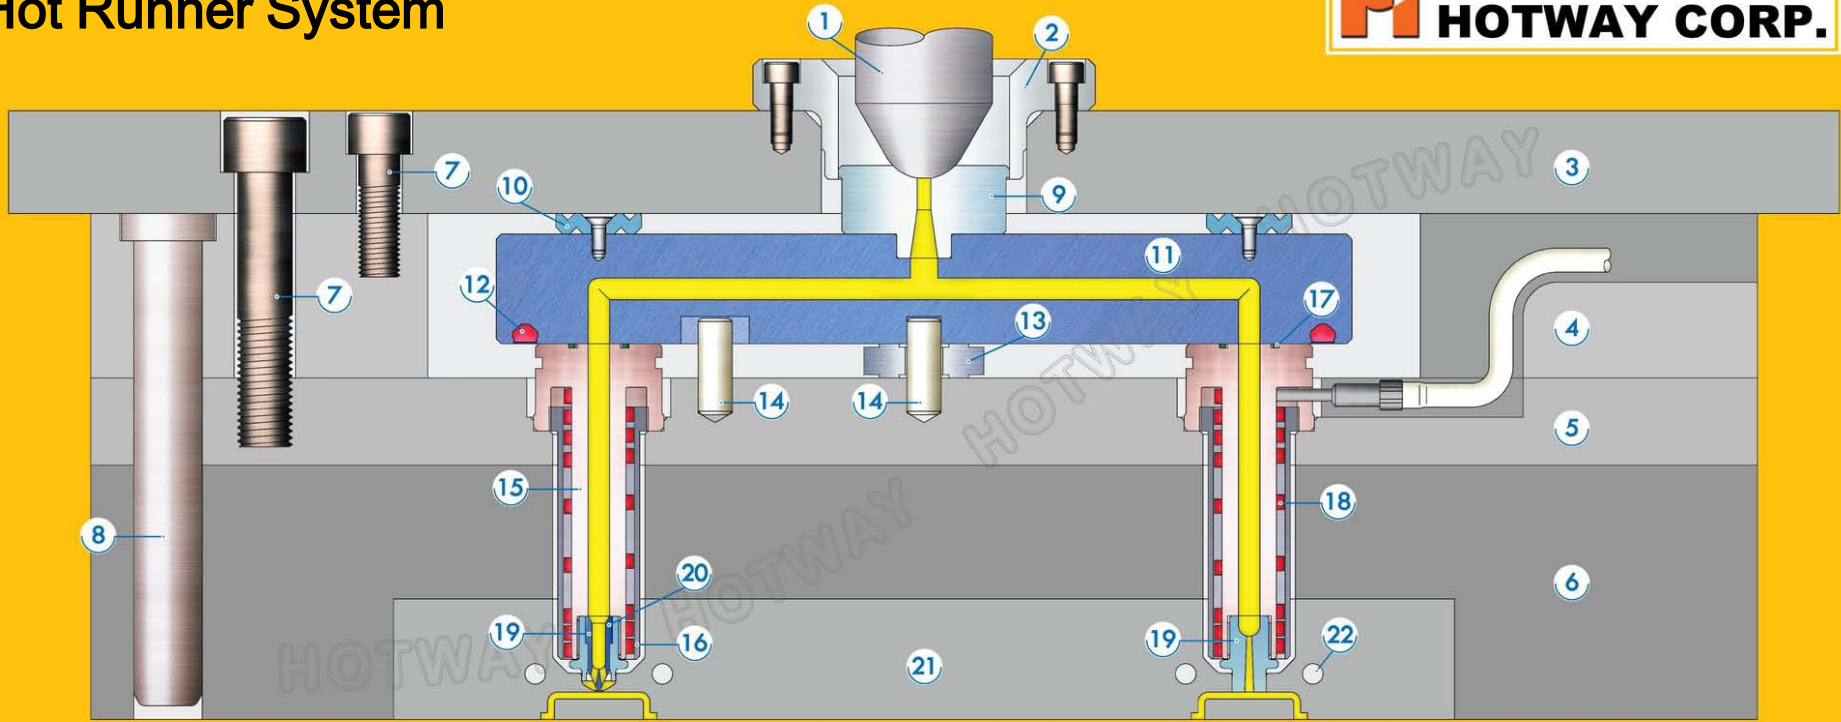

Introduction

單穴一般澆口系統 Single Nozzle System

Made In Taiwan

系統零件介紹

- | | |
|-------------------------|------------------------|
| 1/ 射出機噴嘴 Machine Nozzle | 7/ 熱嘴本體 Nozzle Body |
| 2/ 定位環 Locating Ring | 8/ 熱嘴外殼 Nozzle Cover |
| 3/ 固定板 Mold Plate | 9/ 冷卻水路 Cooling Inster |
| 4/ 間隔板 Spacer Plate | 10/ 加熱線圈 Heater |
| 5/ 母模板 Mold Plate | 11/ 小頭 End Cap |
| 6/ 模板固定螺絲 Screw | 12/ 模仁 Cavity |

一般澆口系統 Hot Runner System

Made In Taiwan

系統零件介紹

- | | | | |
|-------------------------|----------------------------|-------------------------|-------------------------|
| 1/ 射出機噴嘴 Machine Nozzle | 7/ 模板固定螺絲 Screw | 13/ 中心墊塊 Center Locator | 19/ 小頭 End Cap |
| 2/ 定位環 Locating Ring | 8/ 導銷 Lead Pin | 14/ 定位銷x2 Locating Pin | 20/ 針 Tip |
| 3/ 固定板 Mold Plate | 9/ 熱板延長接頭 Extension Nozzle | 15/ 熱嘴本體 Nozzle Body | 21/ 模仁 Cavity |
| 4/ 間隔板 Spacer Plate | 10/ 上墊塊 Riser Pad | 16/ 熱嘴外殼 Nozzle Cover | 22/ 冷卻水路 Cooling Inster |
| 5/ 承板 Support Plate | 11/ 熱流板 Manifold | 17/ O型環 O Ring | 23/ |
| 6/ 母模板 Mold Plate | 12/ 可攜式加熱器 Tubular Heater | 18/ 加熱線圈 Heater | 24/ |

閥澆口系統 Valve Hot Runner System

Made In Taiwan

系統零件介紹

- | | | | |
|-------------------------|-----------------------------|---------------------------|-------------------------|
| 1/ 射出機噴嘴 Machine Nozzle | 7/ 模板固定螺絲 Screw | 13/ 可攜式加熱器 Tubular Heater | 19/ 加熱線圈 Heater |
| 2/ 定位環 Locating Ring | 8/ 導銷 Lead Pin | 14/ 中心墊塊 Center Locator | 20/ 小頭 End Cap |
| 3/ 固定板 Mold Plate | 9/ 氣(油)壓缸 Hydraulic | 15/ 定位銷x2 Locating Pin | 21/ 閥針導套 Pin Guide |
| 4/ 間隔板 Spacer Plate | 10/ 熱板延長接頭 Extension Nozzle | 16/ 熱嘴本體 Nozzle Body | 22/ 針 Valve Pin |
| 5/ 承板 Support Plate | 11/ 閥盤 Valve Disk | 17/ 熱嘴外殼 Nozzle Cover | 23/ 模仁 Cavity |
| 6/ 母模板 Mold Plate | 12/ 熱流板 Manifold | 18/ O型環 O Ring | 24/ 冷卻水路 Cooling Inster |