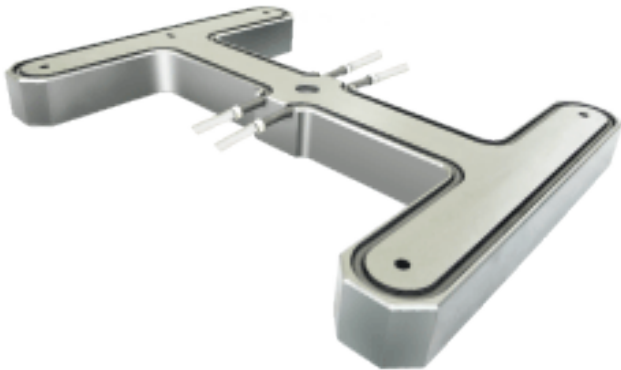

Introduction

單穴一般澆口系統 Single Nozzle System

Made In Taiwan

系統零件介紹

- | | |
|-------------------------|------------------------|
| 1/ 射出機噴嘴 Machine Nozzle | 7/ 熱嘴本體 Nozzle Body |
| 2/ 定位環 Locating Ring | 8/ 熱嘴外殼 Nozzle Cover |
| 3/ 固定板 Mold Plate | 9/ 冷卻水路 Cooling Inster |
| 4/ 間隔板 Spacer Plate | 10/ 加熱線圈 Heater |
| 5/ 母模板 Mold Plate | 11/ 小頭 End Cap |
| 6/ 模板固定螺絲 Screw | 12/ 模仁 Cavity |

一般澆口系統 Hot Runner System

Made In Taiwan

系統零件介紹

- | | | | |
|-------------------------|----------------------------|-------------------------|-------------------------|
| 1/ 射出機噴嘴 Machine Nozzle | 7/ 模板固定螺絲 Screw | 13/ 中心墊塊 Center Locator | 19/ 小頭 End Cap |
| 2/ 定位環 Locating Ring | 8/ 導銷 Lead Pin | 14/ 定位銷x2 Locating Pin | 20/ 針 Tip |
| 3/ 固定板 Mold Plate | 9/ 熱板延長接頭 Extension Nozzle | 15/ 熱嘴本體 Nozzle Body | 21/ 模仁 Cavity |
| 4/ 間隔板 Spacer Plate | 10/ 上墊塊 Riser Pad | 16/ 熱嘴外殼 Nozzle Cover | 22/ 冷卻水路 Cooling Inster |
| 5/ 承板 Support Plate | 11/ 熱流板 Manifold | 17/ O型環 O Ring | 23/ |
| 6/ 母模板 Mold Plate | 12/ 可攜式加熱器 Tubular Heater | 18/ 加熱線圈 Heater | 24/ |

閥澆口系統 Valve Hot Runner System

Made In Taiwan

系統零件介紹

- | | | | |
|-------------------------|-----------------------------|---------------------------|-------------------------|
| 1/ 射出機噴嘴 Machine Nozzle | 7/ 模板固定螺絲 Screw | 13/ 可攜式加熱器 Tubular Heater | 19/ 加熱線圈 Heater |
| 2/ 定位環 Locating Ring | 8/ 導銷 Lead Pin | 14/ 中心墊塊 Center Locator | 20/ 小頭 End Cap |
| 3/ 固定板 Mold Plate | 9/ 氣(油)壓缸 Hydraulic | 15/ 定位銷x2 Locating Pin | 21/ 閥針導套 Pin Guide |
| 4/ 間隔板 Spacer Plate | 10/ 熱板延長接頭 Extension Nozzle | 16/ 熱嘴本體 Nozzle Body | 22/ 針 Valve Pin |
| 5/ 承板 Support Plate | 11/ 閥盤 Valve Disk | 17/ 熱嘴外殼 Nozzle Cover | 23/ 模仁 Cavity |
| 6/ 母模板 Mold Plate | 12/ 熱流板 Manifold | 18/ O型環 O Ring | 24/ 冷卻水路 Cooling Inster |