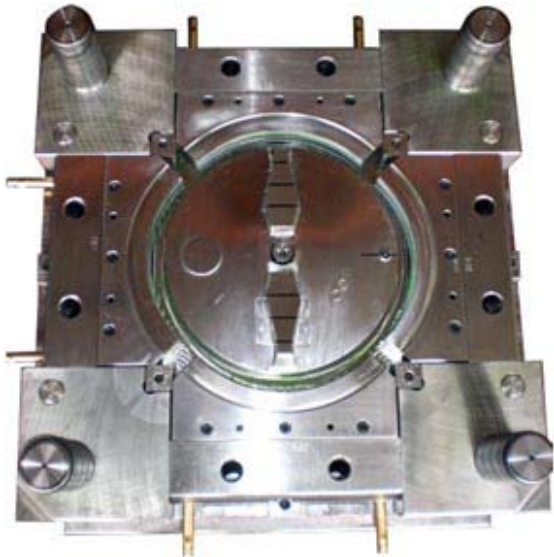

一般澆口系統 Hot Runner System

Made In Taiwan

系統零件介紹

- | | | | |
|-------------------------|----------------------------|-------------------------|-------------------------|
| 1/ 射出機噴嘴 Machine Nozzle | 7/ 模板固定螺絲 Screw | 13/ 中心墊塊 Center Locator | 19/ 小頭 End Cap |
| 2/ 定位環 Locating Ring | 8/ 導銷 Lead Pin | 14/ 定位銷x2 Locating Pin | 20/ 針 Tip |
| 3/ 固定板 Mold Plate | 9/ 熱板延長接頭 Extension Nozzle | 15/ 熱嘴本體 Nozzle Body | 21/ 模仁 Cavity |
| 4/ 間隔板 Spacer Plate | 10/ 上墊塊 Riser Pad | 16/ 熱嘴外殼 Nozzle Cover | 22/ 冷卻水路 Cooling Inster |
| 5/ 承板 Support Plate | 11/ 熱流板 Manifold | 17/ O型環 O Ring | 23/ |
| 6/ 母模板 Mold Plate | 12/ 可攜式加熱器 Tubular Heater | 18/ 加熱線圈 Heater | 24/ |

閥澆口系統 Valve Hot Runner System

Made In Taiwan

系統零件介紹

- | | | | |
|-------------------------|-----------------------------|---------------------------|-------------------------|
| 1/ 射出機噴嘴 Machine Nozzle | 7/ 模板固定螺絲 Screw | 13/ 可攜式加熱器 Tubular Heater | 19/ 加熱線圈 Heater |
| 2/ 定位環 Locating Ring | 8/ 導銷 Lead Pin | 14/ 中心墊塊 Center Locator | 20/ 小頭 End Cap |
| 3/ 固定板 Mold Plate | 9/ 氣(油)壓缸 Hydraulic | 15/ 定位銷x2 Locating Pin | 21/ 閥針導套 Pin Guide |
| 4/ 間隔板 Spacer Plate | 10/ 熱板延長接頭 Extension Nozzle | 16/ 熱嘴本體 Nozzle Body | 22/ 針 Valve Pin |
| 5/ 承板 Support Plate | 11/ 閥盤 Valve Disk | 17/ 熱嘴外殼 Nozzle Cover | 23/ 模仁 Cavity |
| 6/ 母模板 Mold Plate | 12/ 熱流板 Manifold | 18/ O型環 O Ring | 24/ 冷卻水路 Cooling Inster |