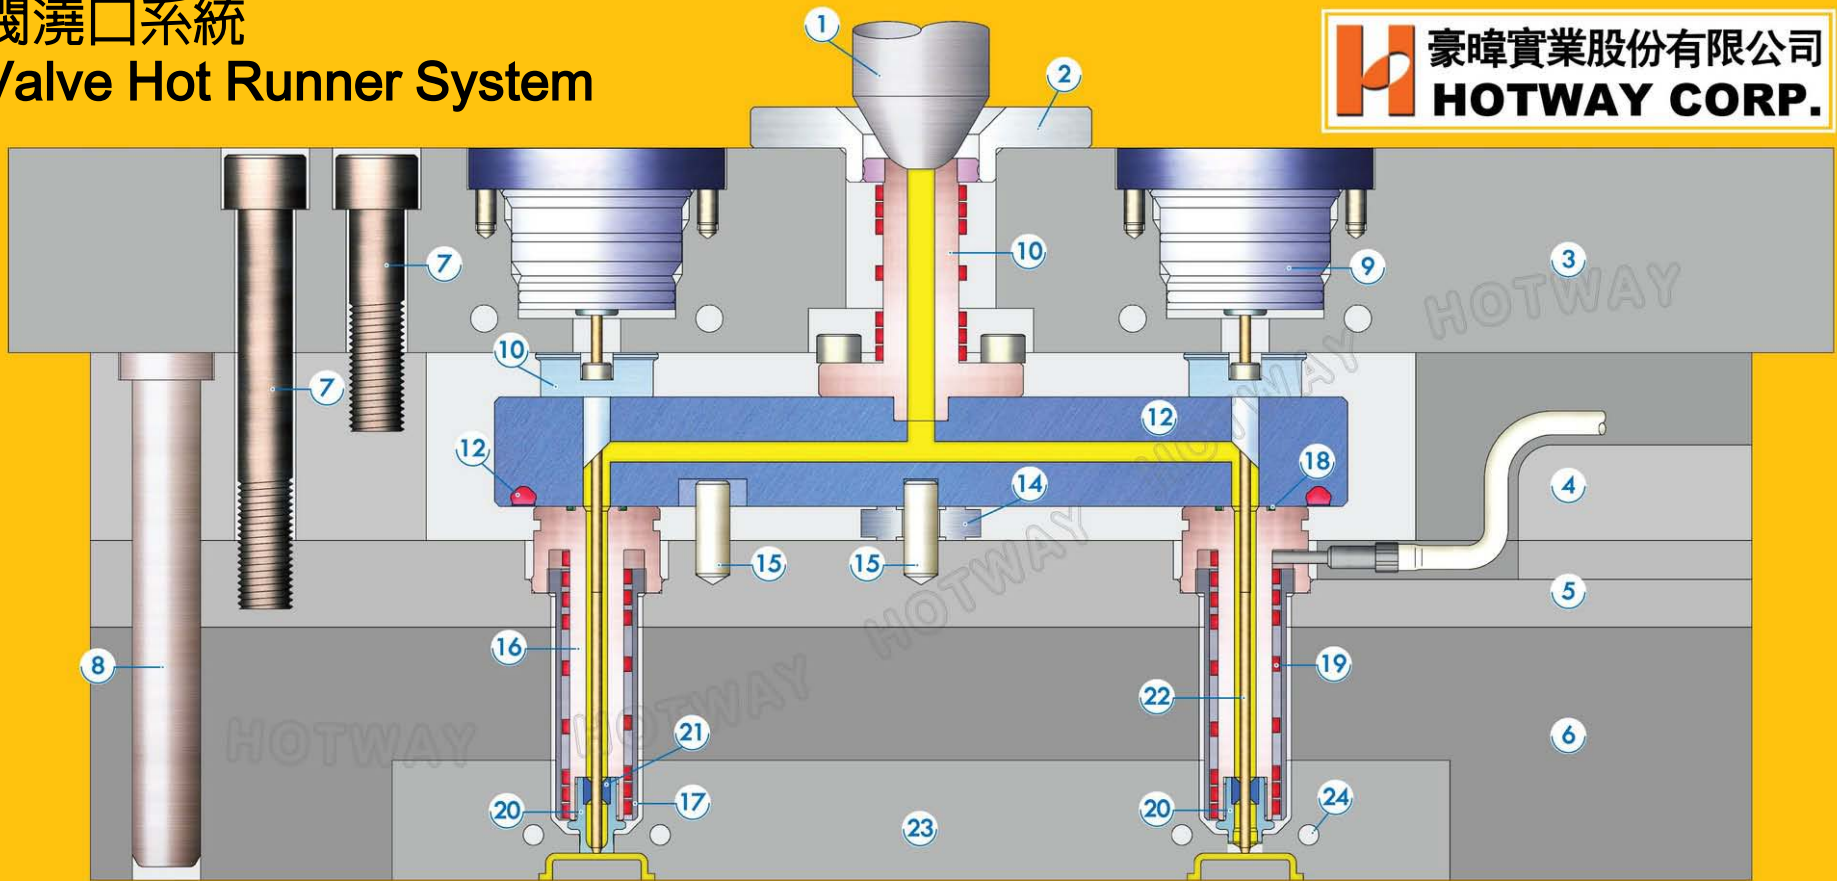

Introduction

單穴一般澆口系統 Single Nozzle System

Made In Taiwan

系統零件介紹

- | | |
|-------------------------|------------------------|
| 1/ 射出機噴嘴 Machine Nozzle | 7/ 熱嘴本體 Nozzle Body |
| 2/ 定位環 Locating Ring | 8/ 熱嘴外殼 Nozzle Cover |
| 3/ 固定板 Mold Plate | 9/ 冷卻水路 Cooling Inster |
| 4/ 間隔板 Spacer Plate | 10/ 加熱線圈 Heater |
| 5/ 母模板 Mold Plate | 11/ 小頭 End Cap |
| 6/ 模板固定螺絲 Screw | 12/ 模仁 Cavity |

一般澆口系統 Hot Runner System

Made In Taiwan

系統零件介紹

- | | | | |
|-------------------------|----------------------------|-------------------------|-------------------------|
| 1/ 射出機噴嘴 Machine Nozzle | 7/ 模板固定螺絲 Screw | 13/ 中心墊塊 Center Locator | 19/ 小頭 End Cap |
| 2/ 定位環 Locating Ring | 8/ 導銷 Lead Pin | 14/ 定位銷x2 Locating Pin | 20/ 針 Tip |
| 3/ 固定板 Mold Plate | 9/ 熱板延長接頭 Extension Nozzle | 15/ 熱嘴本體 Nozzle Body | 21/ 模仁 Cavity |
| 4/ 間隔板 Spacer Plate | 10/ 上墊塊 Riser Pad | 16/ 熱嘴外殼 Nozzle Cover | 22/ 冷卻水路 Cooling Inster |
| 5/ 承板 Support Plate | 11/ 熱流板 Manifold | 17/ O型環 O Ring | 23/ |
| 6/ 母模板 Mold Plate | 12/ 可攜式加熱器 Tubular Heater | 18/ 加熱線圈 Heater | 24/ |

閥澆口系統 Valve Hot Runner System

Made In Taiwan

系統零件介紹

- | | | | |
|-------------------------|-----------------------------|---------------------------|-------------------------|
| 1/ 射出機噴嘴 Machine Nozzle | 7/ 模板固定螺絲 Screw | 13/ 可攜式加熱器 Tubular Heater | 19/ 加熱線圈 Heater |
| 2/ 定位環 Locating Ring | 8/ 導銷 Lead Pin | 14/ 中心墊塊 Center Locator | 20/ 小頭 End Cap |
| 3/ 固定板 Mold Plate | 9/ 氣(油)壓缸 Hydraulic | 15/ 定位銷x2 Locating Pin | 21/ 閥針導套 Pin Guide |
| 4/ 間隔板 Spacer Plate | 10/ 熱板延長接頭 Extension Nozzle | 16/ 熱嘴本體 Nozzle Body | 22/ 針 Valve Pin |
| 5/ 承板 Support Plate | 11/ 閥盤 Valve Disk | 17/ 熱嘴外殼 Nozzle Cover | 23/ 模仁 Cavity |
| 6/ 母模板 Mold Plate | 12/ 熱流板 Manifold | 18/ O型環 O Ring | 24/ 冷卻水路 Cooling Inster |