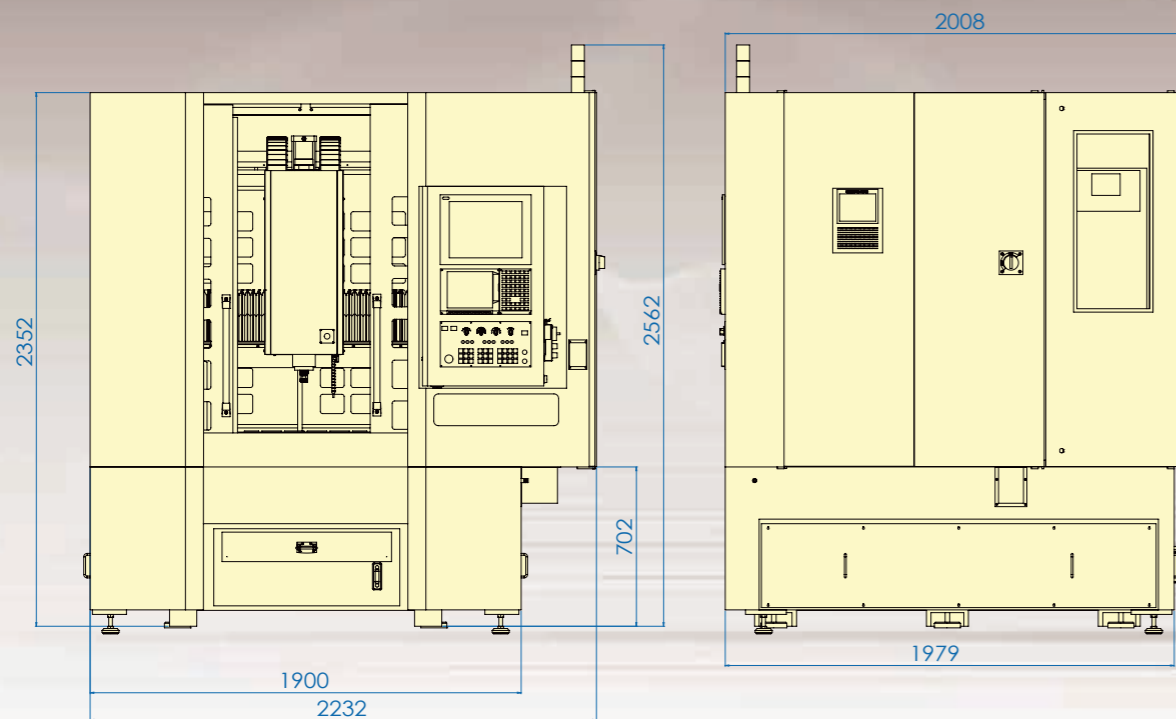

CNC高速雕銑機

 豪暉實業股份有限公司
HOTWAY CORP.

高雄市大社區萬金路11-18號
TEL: +886-7-3536036
FAX: +886-7-3536127
E-mail: hotwaysystem@gmail.com
<http://www.twhotway.com>

 豪暉實業股份有限公司
HOTWAY CORP.

<http://www.twhotway.com>